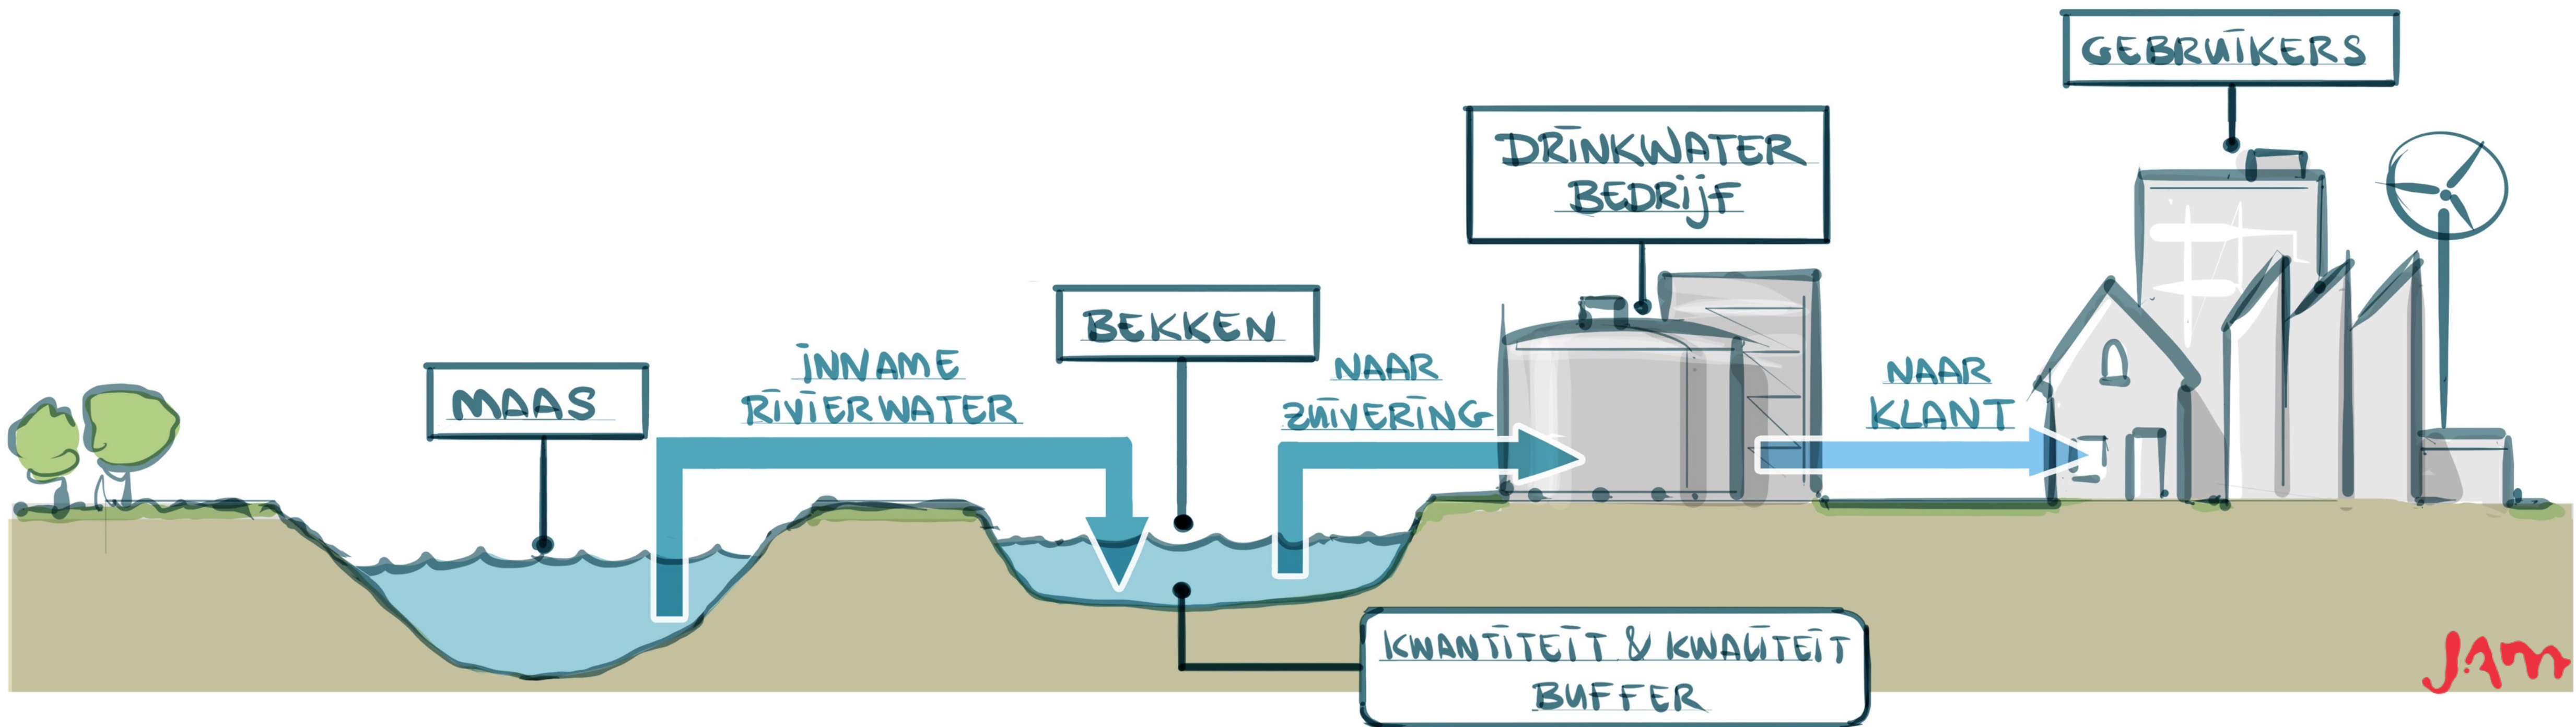

# Hoe robuust is de Maas als bron van drinkwater voor de toekomst?

**5**  
**DRINKWATER**  
**BEDRIJVEN**

**500**  
**10<sup>6</sup> m<sup>3</sup>/j**

**7.000.000 MENSEN**

**DORST!**

## Maaswater als bron voor drinkwater

# HOE WERKT ONS DRINKWATERSYSTEEM

HOGE AFVOER  
IN DE WINTER

LAGE AFVOER  
IN DE ZOMER

MAAS

INNAME  
RIVIERWATER

BEKKEN

NAAR  
ZUIVERING

DRINKWATER  
BEDRIJF