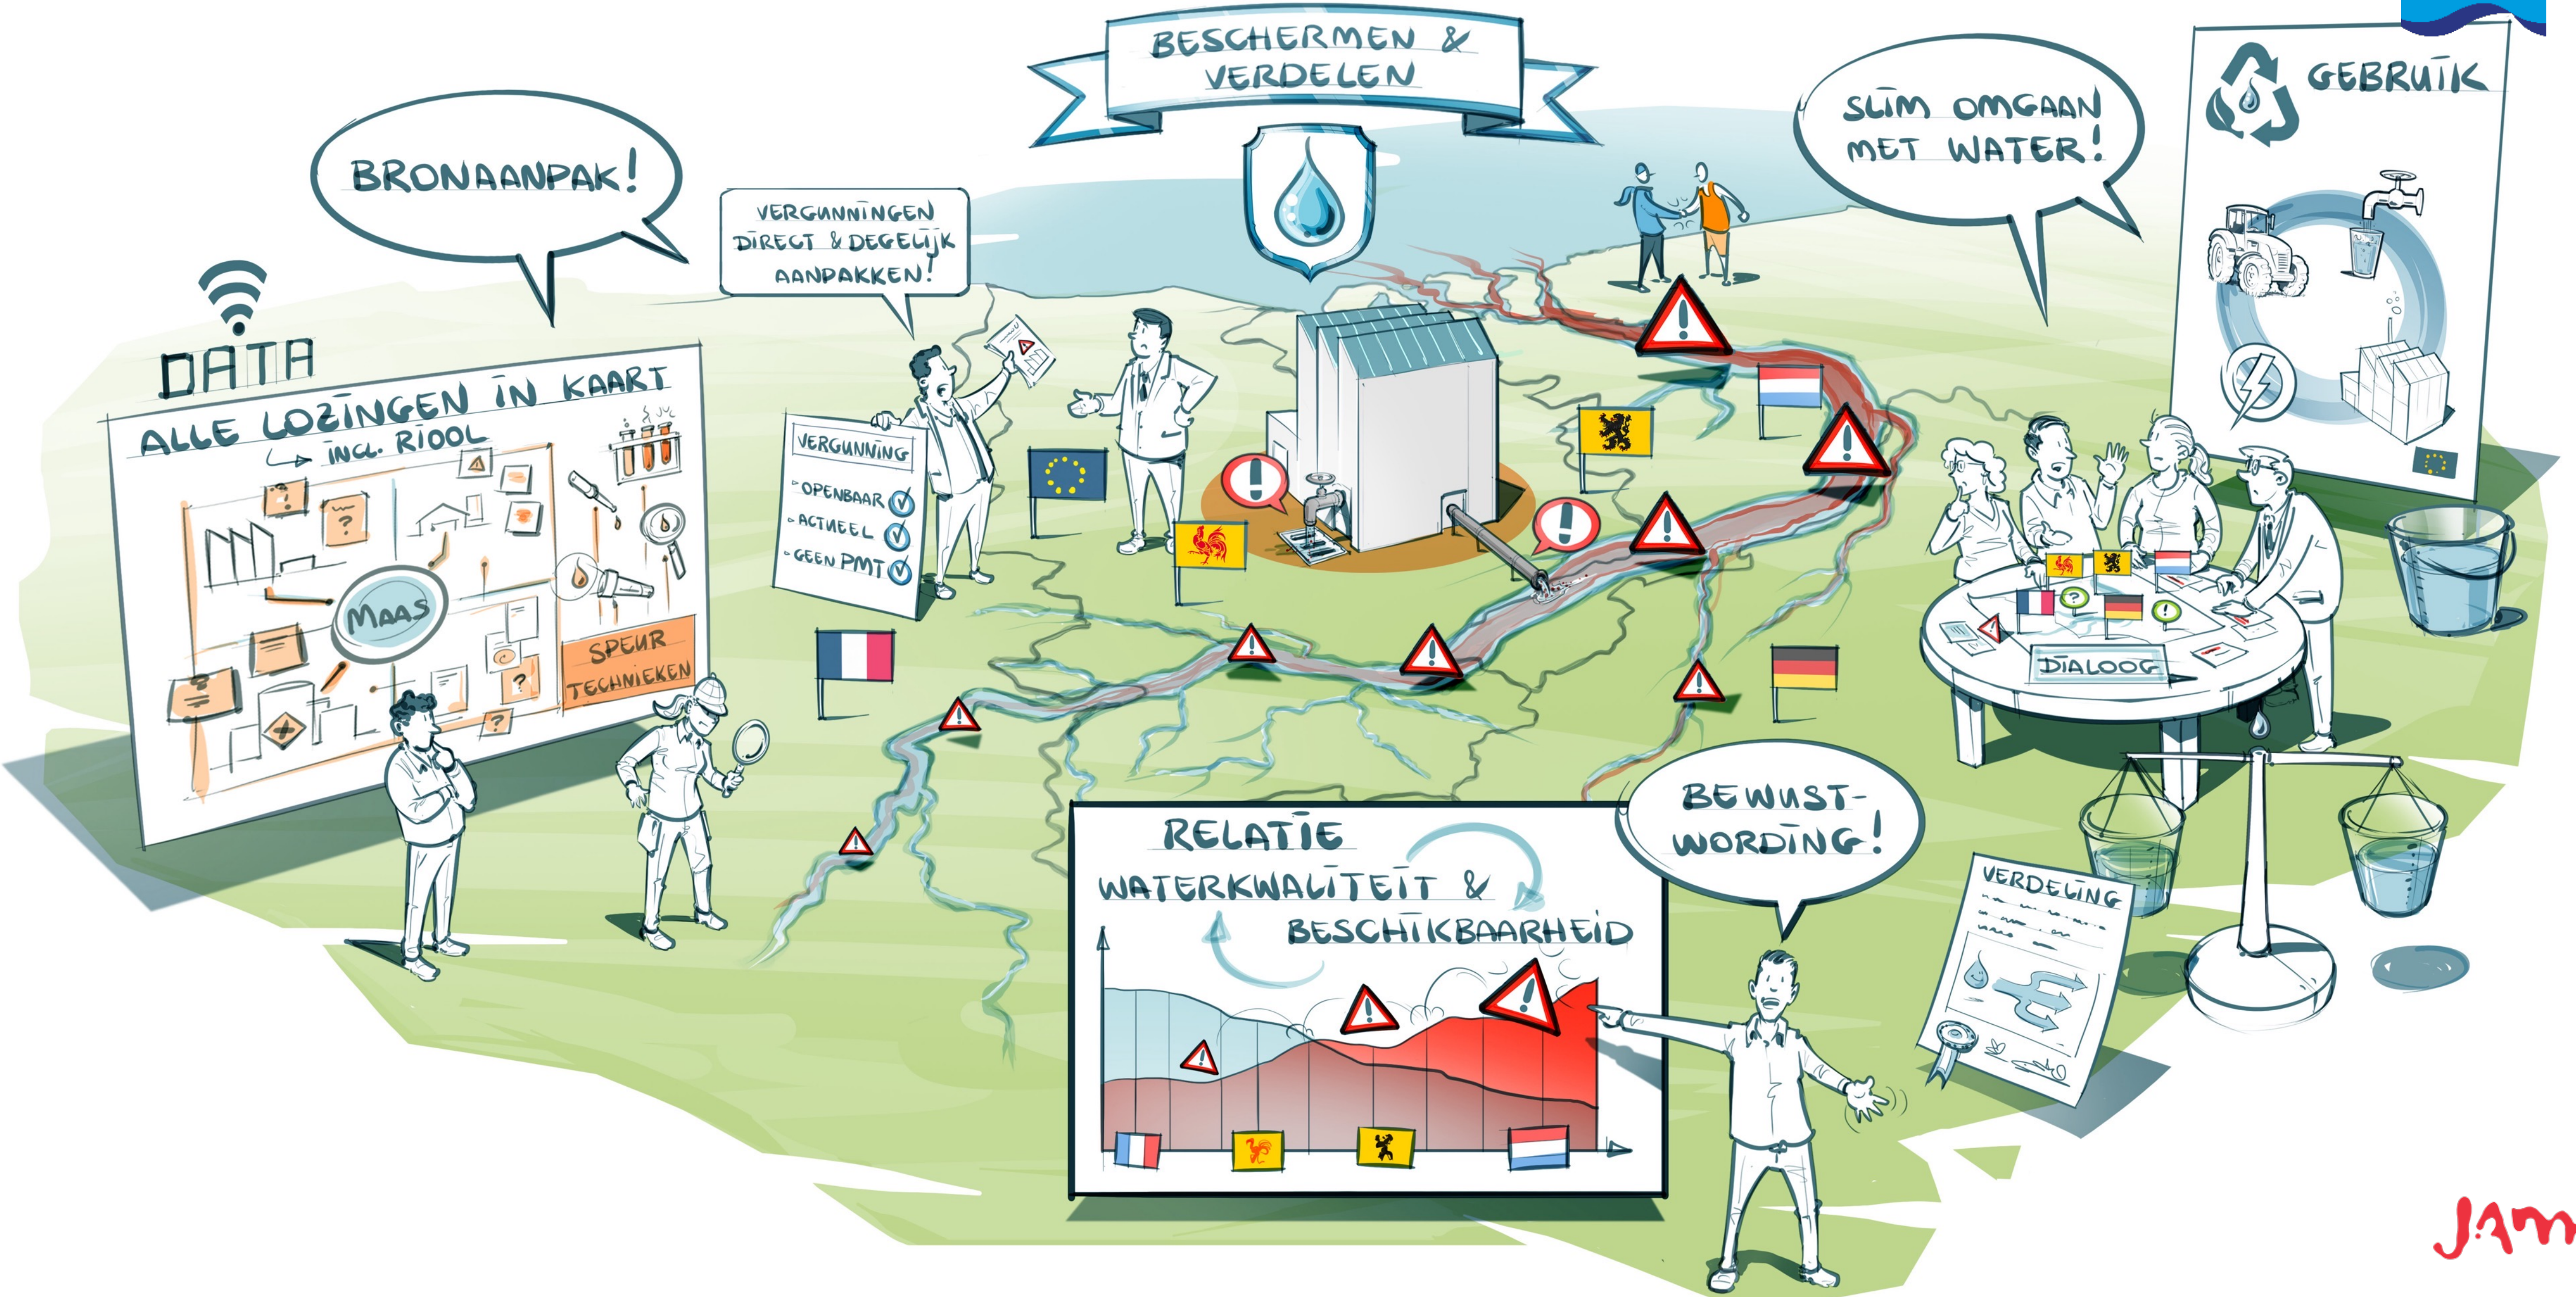

# BESCHERMEN & VERDELEN

BRONNEN AANPAK!

VERGUNNINGEN DIRECT & DEGEUJK AANPAKKEN!

**DATA**

ALLE LOZINGEN IN KAART  
incl. RIJOL

MAAS

SPEUR TECHNIEKEN

**VERGUNNING**

- OPENBAAR ✓
- ACTUEEL ✓
- GEEN PMT ✓

DIALOOG

**RELATIE WATERKwaliteit & BESCHIKBAARHEID**

BEWUSTWORDING!

VERGUNNINGEN DIRECT & DEGEUJK AANPAKKEN!

BRONAANPAK!

SLIM OMGAAN MET WATER!

BESCHERMEN & VERDELEN

GEBRUIK

DIALOGOOG

RELATIE WATERKwalITEIT & BESCHIKBAARHEID

BEWUSTWORDING!

VERDELING

DATA  
ALLE LOZINGEN IN KAART  
incl. RIOOL  
SPEUR TECHNIEKEN  
MAAS

VERGUNNING  
- OPENBAAR  
- ACTIEEL  
- GEEN PMT

**RIWA**