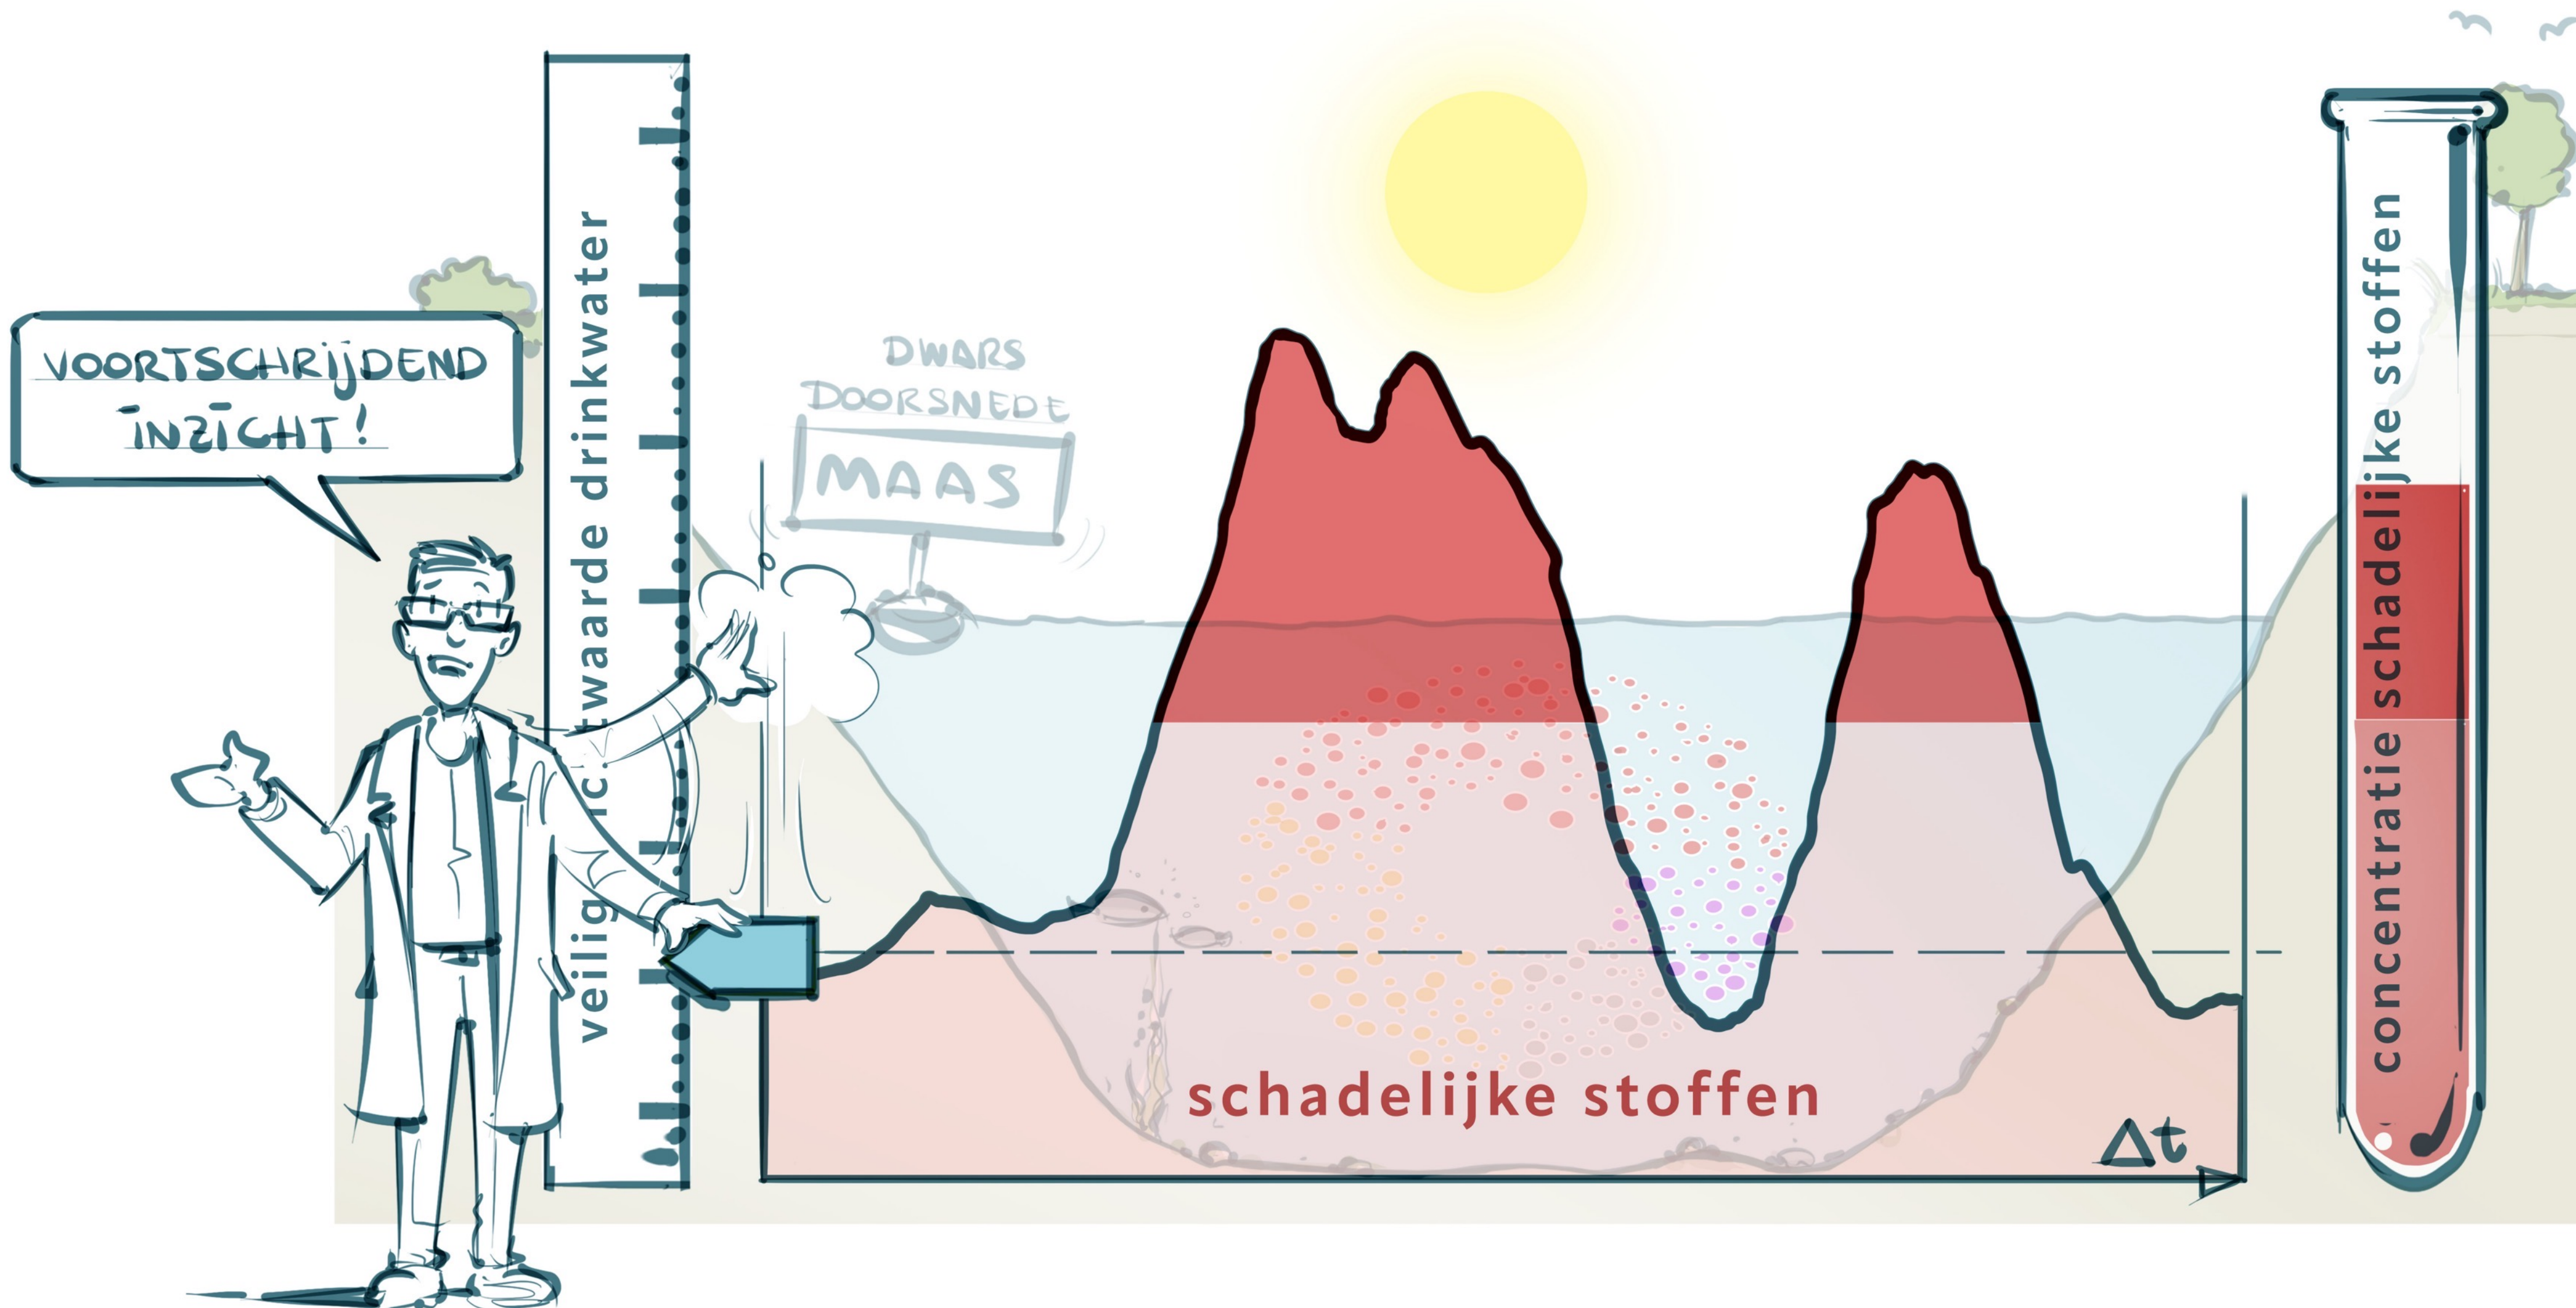

## Maaswater als bron voor drinkwater

# GOEDE WATERKWALITEIT IS EEN COLLECTIEF BELANG