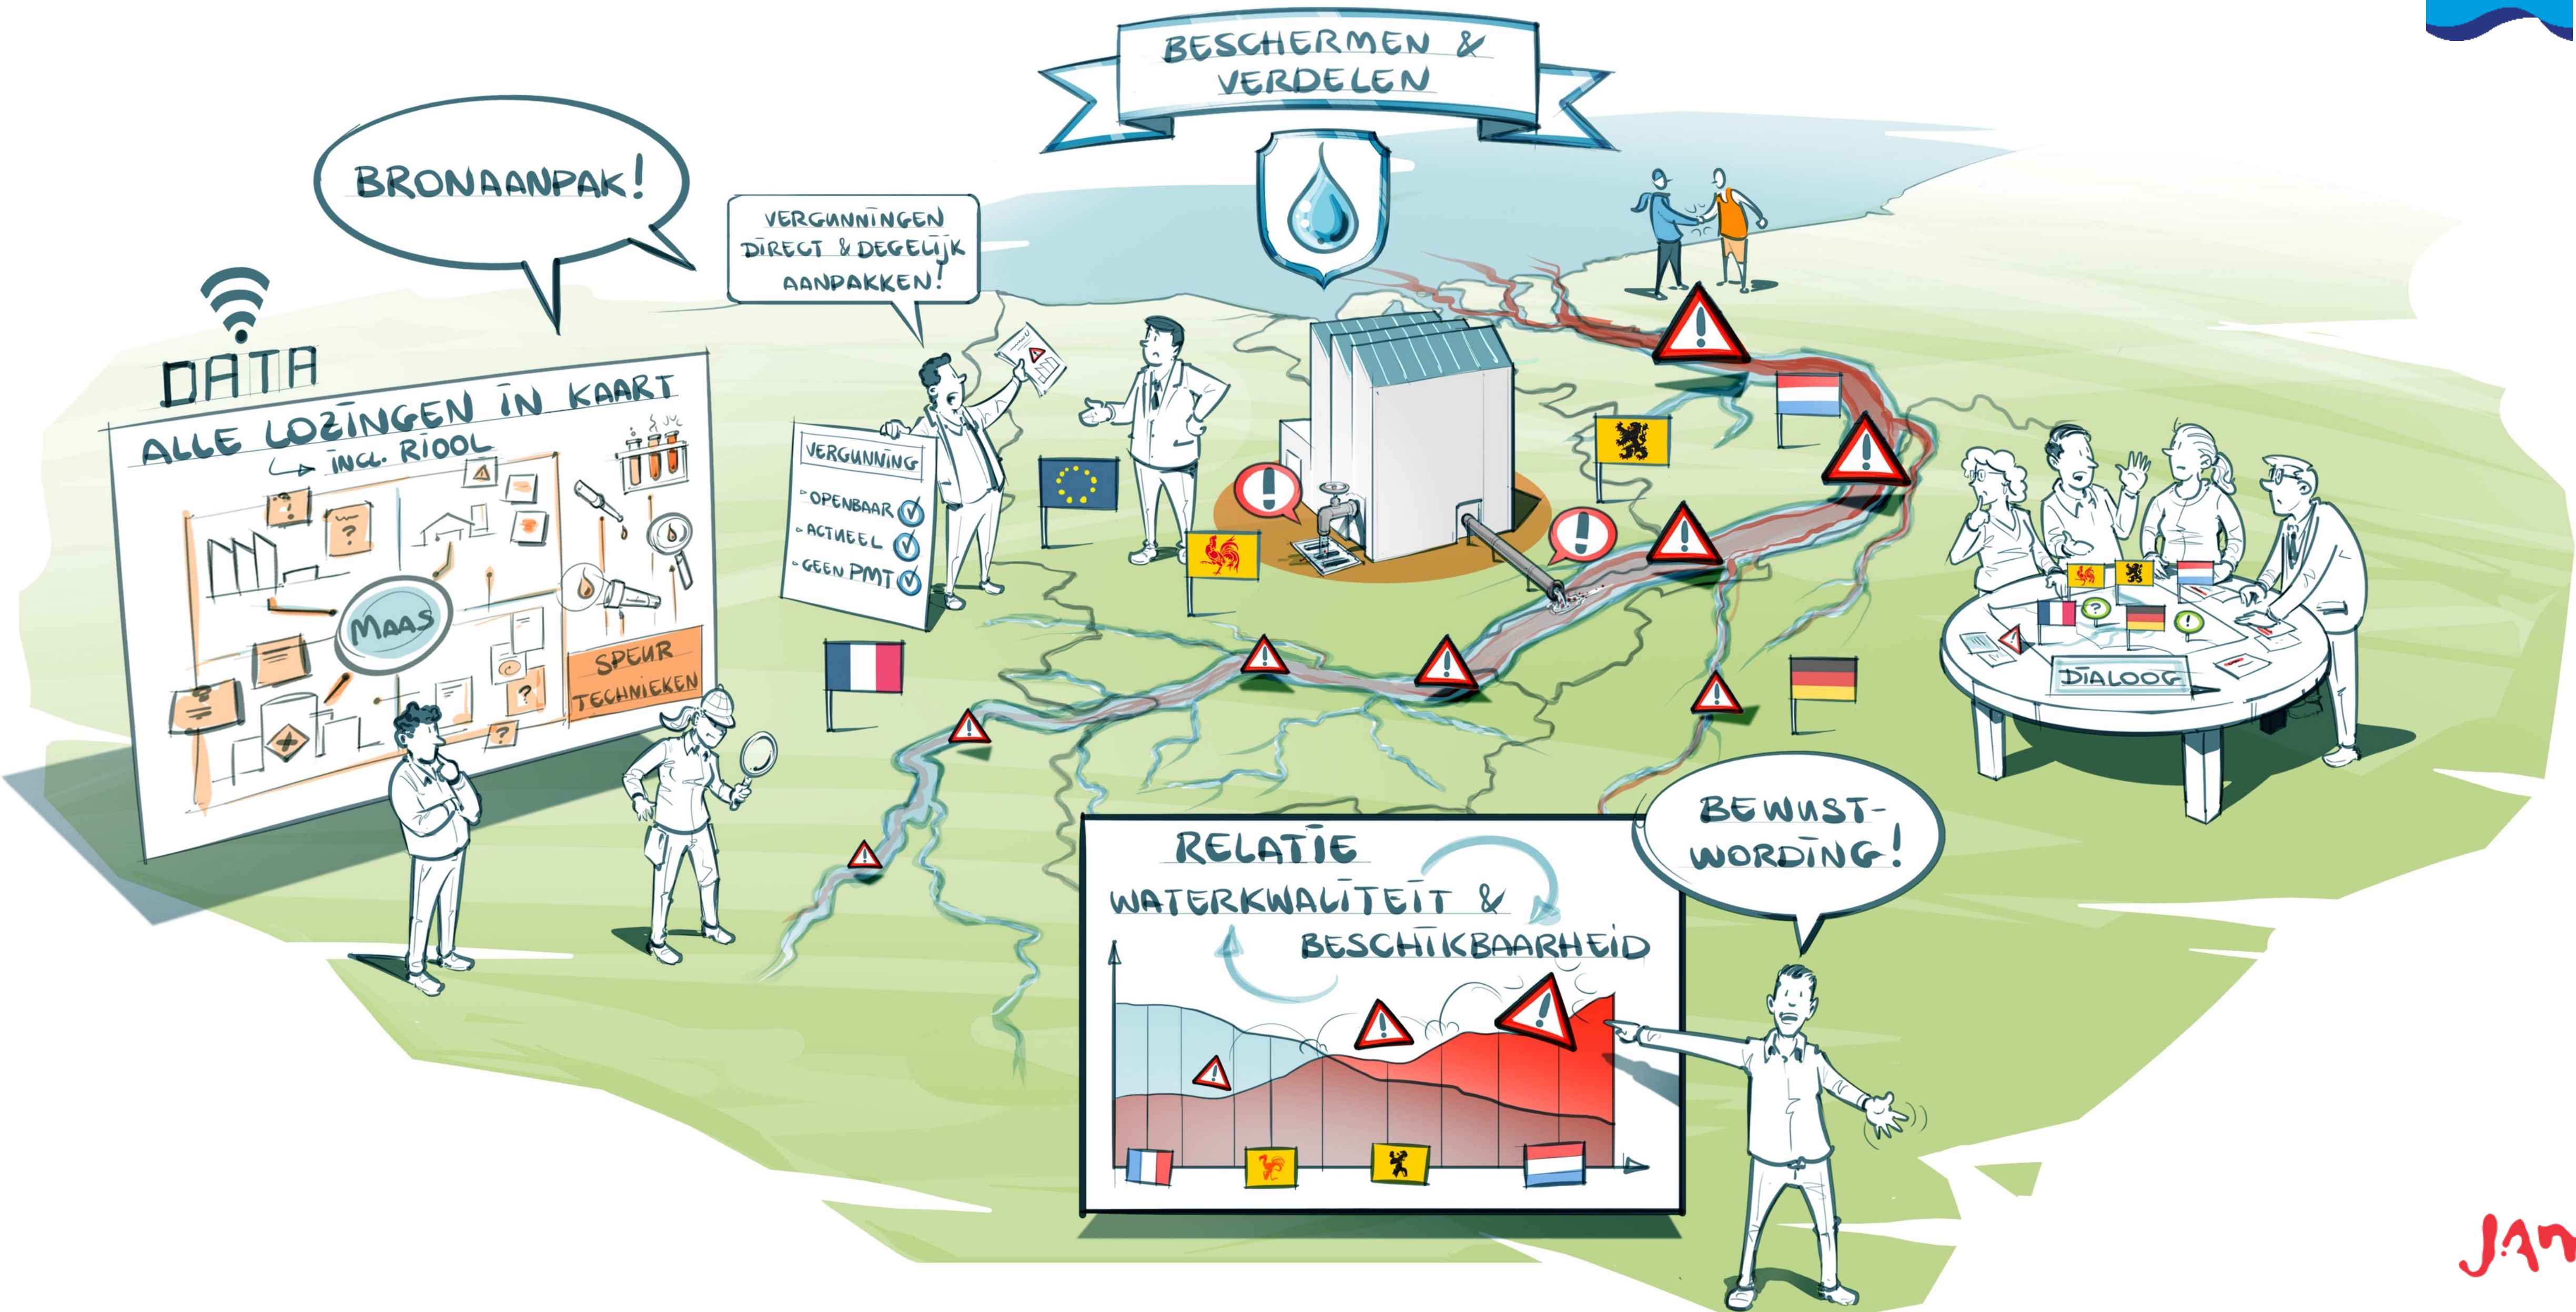

BESCHERMEN & VERDELEN

BRONNEN AANPAK!

VERGUNNINGEN DIRECT & DEGEUJK AANPAKKEN!

DATA

ALLE LOZINGEN IN KAART
incl. RIJOL

MAAS

SPEUR TECHNIEKEN

VERGUNNING

- OPENBAAR ✓
- ACTUEEL ✓
- GEEN PMT ✓

DIALOOG

RELATIE WATERKwaliteit & BESCHIKBAARHEID

BEWUSTWORDING!